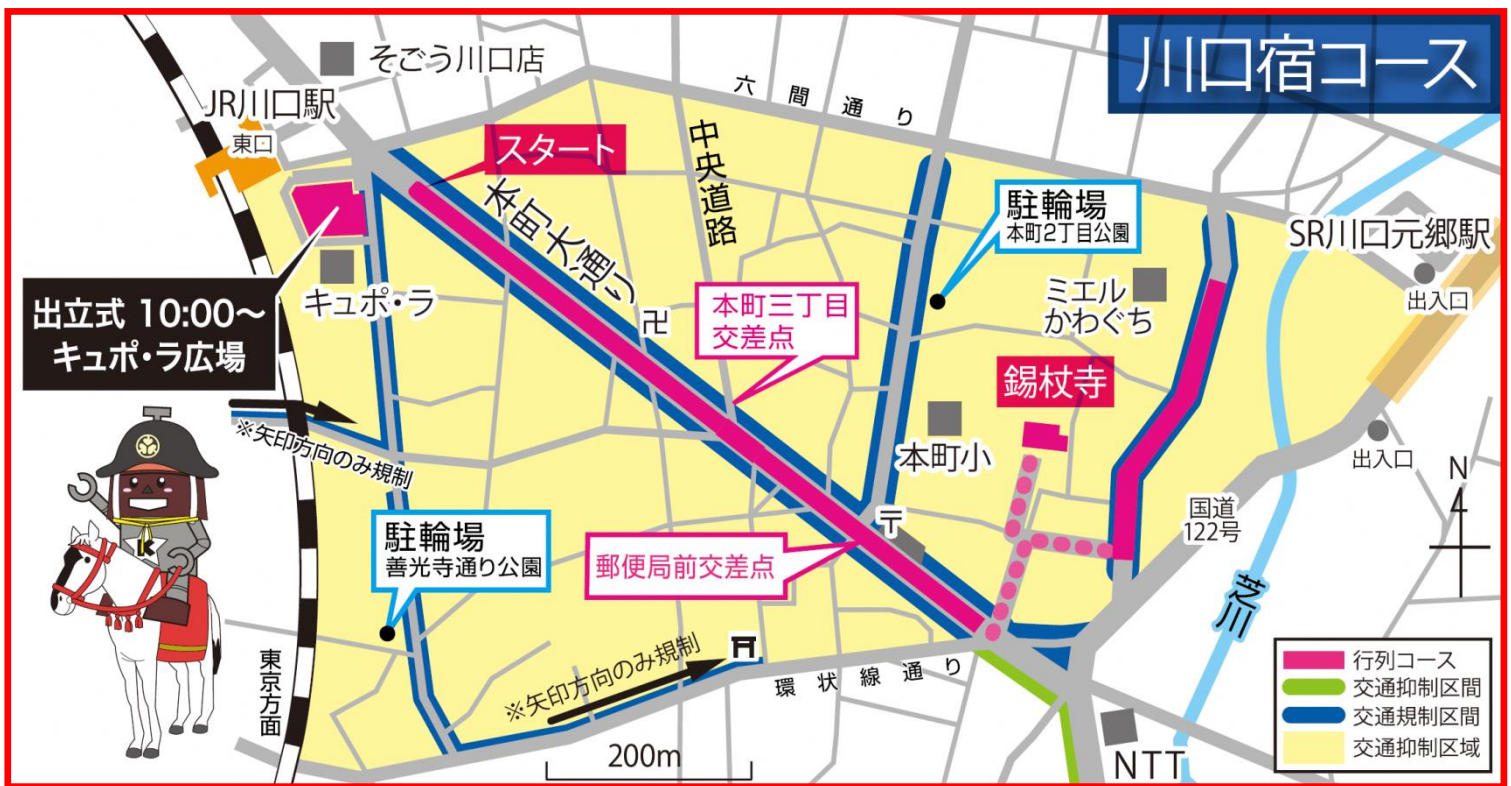

# 『第3回日光御成道まつり』開催に伴う “車両交通規制”のお知らせ

11月11日（日）「第3回川口宿 鳩ヶ谷宿 日光御成道まつり」開催のため  
車両交通規制を下記のとおり実施をします。

周辺地域の皆様には、大変ご迷惑・ご不便をおかけしますが、  
何卒ご理解・ご協力の程、お願い申し上げます。

**交通規制時間 10：00～13：00**

行列コースと周辺道路は、車両通行止めとなります。  
路線バスは迂回して運行します。

- まつり当日、駐車場はございません。
- 周辺道路は大変混雑が予想されますので、車でのご来場はご遠慮ください。
- 地図上に記載がある駐輪場は、台数に限りがありますのでご注意ください。

お問い合わせ先：川口宿 鳩ヶ谷宿 日光御成道まつり実行委員会 事務局  
(川口市役所 経済部産業振興課内)

■ TEL：048-259-9026