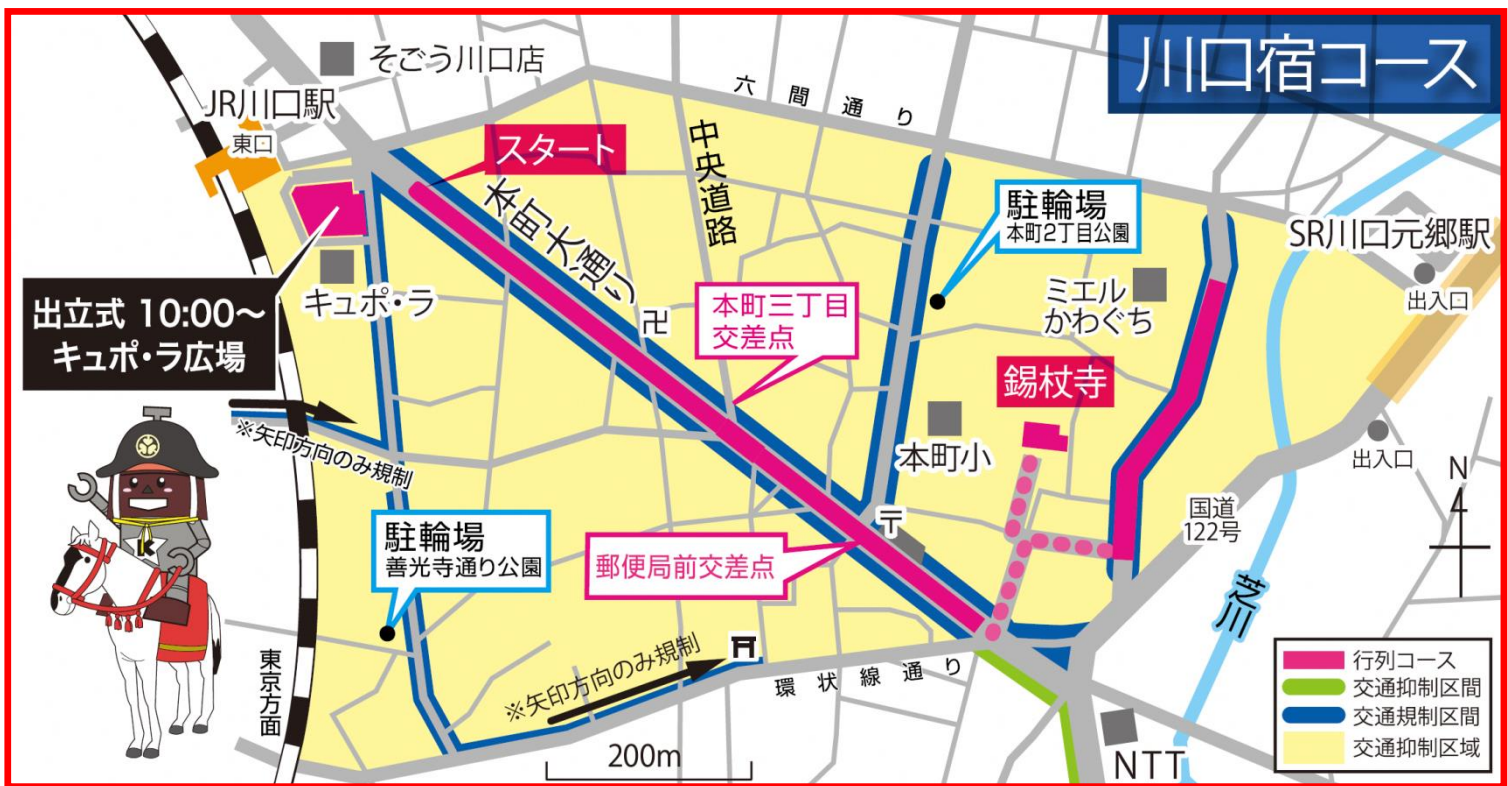

# 『第3回日光御成道まつり』開催に伴う “車両交通規制”のお知らせ

11月11日（日）「第3回川口宿 鳩ヶ谷宿 日光御成道まつり」開催のため  
車両交通規制を下記のとおり実施をします。

周辺地域の皆様には、大変ご迷惑・ご不便をおかけしますが、  
何卒ご理解・ご協力の程、お願い申し上げます。

**交通規制時間 10：00～13：00**

行列コースと周辺道路は、車両通行止めとなります。  
路線バスは迂回して運行します。

- まつり当日、駐車場はございません。
- 周辺道路は大変混雑が予想されますので、車でのご来場はご遠慮ください。
- 地図上に記載がある駐輪場は、台数に限りがありますのでご注意ください。

お問い合わせ先：川口宿 鳩ヶ谷宿 日光御成道まつり実行委員会 事務局  
(川口市役所 経済部産業振興課内)

■ TEL：048-259-9026

# 『第3回日光御成道まつり』開催に伴う “車両交通規制”のお知らせ

11月11日（日）「第3回川口宿 鳩ヶ谷宿 日光御成道まつり」開催のため  
車両交通規制を下記のとおり実施をします。

周辺地域の皆様には、大変ご迷惑・ご不便をおかけしますが、  
何卒ご理解・ご協力の程、お願い申し上げます。

**交通規制時間 12:30~16:00**

行列コースと周辺道路は、車両通行止めとなります。  
路線バスは迂回して運行します。

- まつり当日、駐車場はございません。
- 周辺道路は大変混雑が予想されますので、車でのご来場はご遠慮ください。
- 地図上に記載がある駐輪場は、台数に限りがありますのでご注意ください。

お問い合わせ先：川口宿 鳩ヶ谷宿 日光御成道まつり実行委員会 事務局  
(川口市役所 経済部産業振興課内)

■ TEL : 048-259-9026