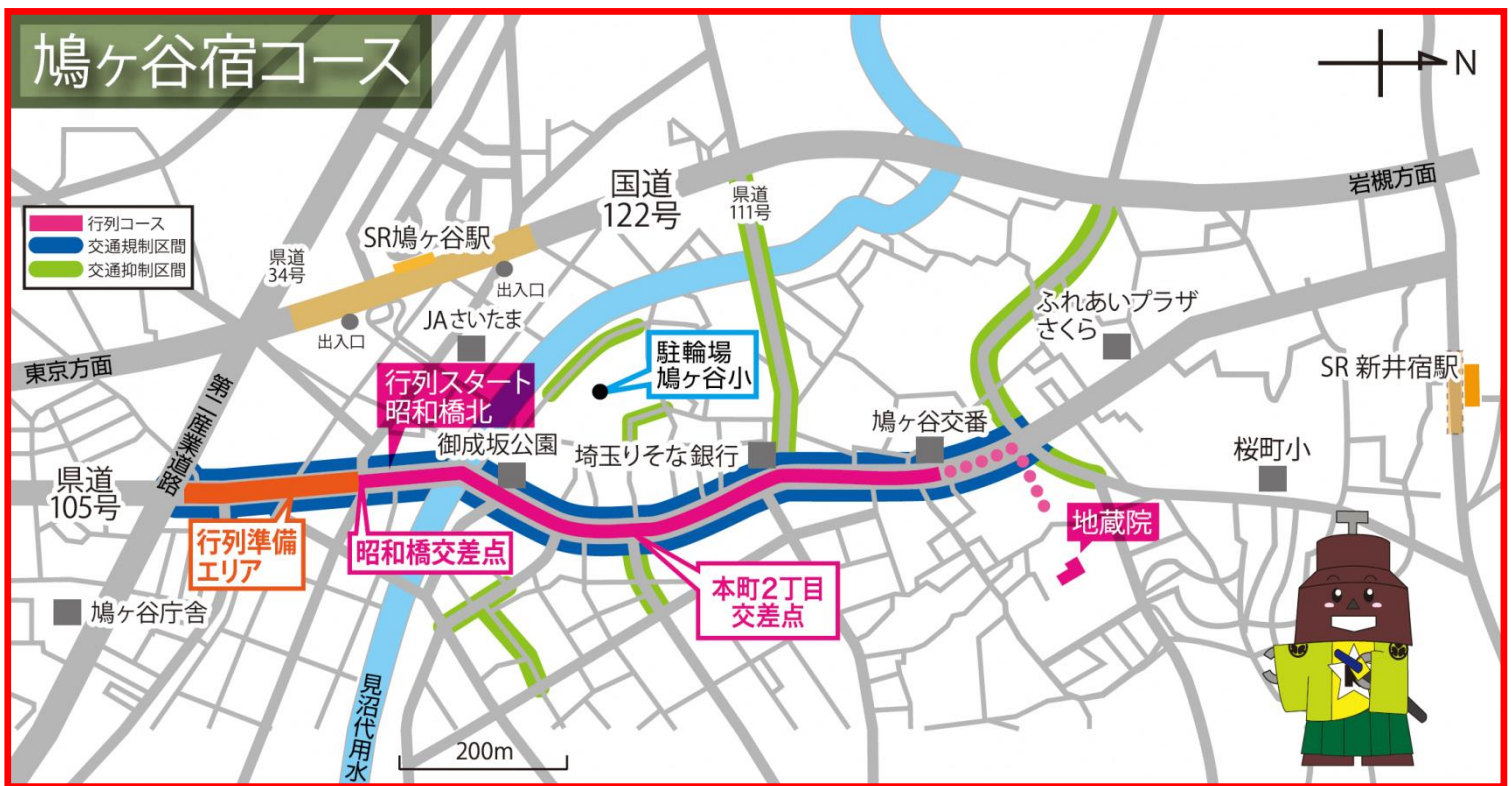

# 『第3回日光御成道まつり』開催に伴う “車両交通規制”のお知らせ

11月11日（日）「第3回川口宿 鳩ヶ谷宿 日光御成道まつり」開催のため  
車両交通規制を下記のとおり実施をします。

周辺地域の皆様には、大変ご迷惑・ご不便をおかけしますが、  
何卒ご理解・ご協力の程、お願い申し上げます。

**交通規制時間 10：00～13：00**

行列コースと周辺道路は、車両通行止めとなります。  
路線バスは迂回して運行します。

- まつり当日、駐車場はございません。
- 周辺道路は大変混雑が予想されますので、車でのご来場はご遠慮ください。
- 地図上に記載がある駐輪場は、台数に限りがありますのでご注意ください。

お問い合わせ先：川口宿 鳩ヶ谷宿 日光御成道まつり実行委員会 事務局  
(川口市役所 経済部産業振興課内)

■ TEL：048-259-9026

# 『第3回日光御成道まつり』開催に伴う “車両交通規制”のお知らせ

11月11日（日）「第3回川口宿 鳩ヶ谷宿 日光御成道まつり」開催のため  
車両交通規制を下記のとおり実施をします。

周辺地域の皆様には、大変ご迷惑・ご不便をおかけしますが、  
何卒ご理解・ご協力の程、お願い申し上げます。

**交通規制時間 12:30~16:00**

行列コースと周辺道路は、車両通行止めとなります。  
路線バスは迂回して運行します。

- まつり当日、駐車場はございません。
- 周辺道路は大変混雑が予想されますので、車でのご来場はご遠慮ください。
- 地図上に記載がある駐輪場は、台数に限りがありますのでご注意ください。

お問い合わせ先：川口宿 鳩ヶ谷宿 日光御成道まつり実行委員会 事務局  
(川口市役所 経済部産業振興課内)

■ TEL : 048-259-9026